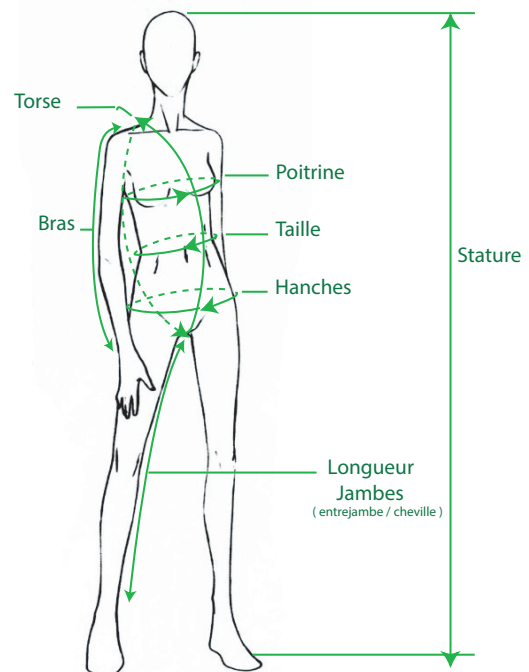

IDENTIFIEZ VOTRE TAILLE
A PARTIR DU TABLEAU DE MESURES

Comment prendre vos mesures ?

TORSE : Faites un tour entier du buste en passant par l'entrejambe

POITRINE : Faites le tour de la poitrine au plus fort de celle-ci

TAILLE : Faites le tour de la taille au plus creux de celle-ci

HANCHE : Faites le tour du bassin au plus fort des fesses

GARÇONS & HOMMES					
	POITRINE	TAILLE	LONGUEUR DE BRAS	HAUTEUR DE TORSE	STATURE
4A	54-58 cm	50-52 cm	36-39 cm	102-107 cm	102-112 cm
6A	58-61 cm	52-54 cm	39-42 cm	107-110 cm	112-125 cm
8A	61-65 cm	54-58 cm	42-47 cm	110-118 cm	125-136 cm
10A	65-74 cm	58-62 cm	47-50 cm	118-123 cm	136-148 cm
12A	74-82 cm	62-66 cm	50-54 cm	123-129 cm	148-160 cm
14A	82-86 cm	66-70 cm	54-57 cm	129-135 cm	160-167 cm
36	86-90 cm	70-74 cm	57-60 cm	135-140 cm	167-171 cm
38	90-94 cm	74-78 cm	60-64 cm	140-146 cm	171-174 cm
40	94-98 cm	78-82 cm	64-67 cm	146-153 cm	174-177 cm
42	98-102 cm	82-86 cm	67-69 cm	153-160 cm	177-181 cm
44	102-106 cm	86-90 cm	69-71 cm	160-167 cm	181-186 cm
46	106-110 cm	92-98 cm	71-72 cm	167-174 cm	186-191 cm
48	110-114 cm	98-102 cm	72-74 cm	174-180 cm	191-196 cm
50	114-118 cm	102-106 cm	74-76 cm	180-188 cm	196-200 cm
52	118-123 cm	106-111 cm	76-78 cm	188-195 cm	200-204 cm