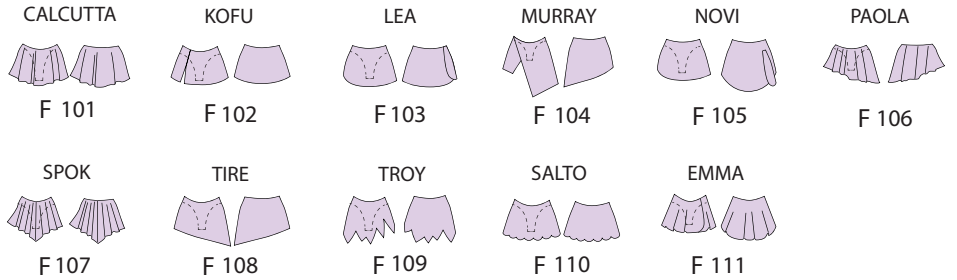

TUNIQUE A LA CARTE

JUPES SIMPLES

A partir de cette base