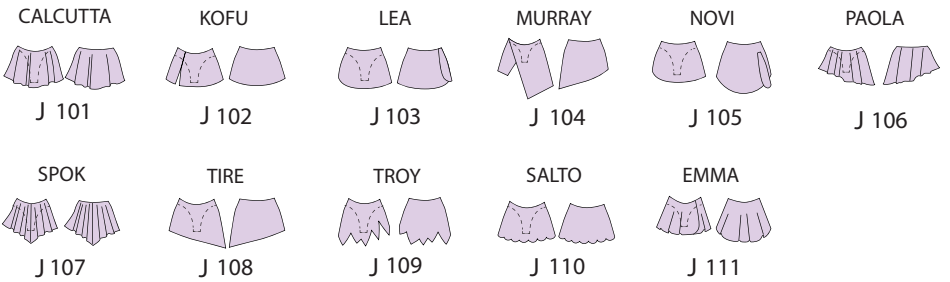

constituez votre tunique

en fonction de la jupe de votre choix

Tunique possible : Ref J 401
 LECCO + Jupe CALCUTTA DOUBLE

JUPES SIMPLES

JUPES BORDEES

JUPE SOUCOUBE

JUPES LONGUES

JUPES DOUBLES