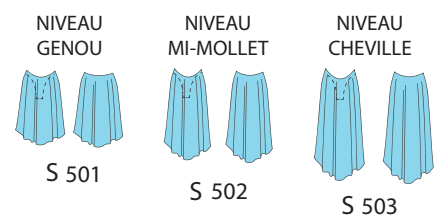

JUPES SIMPLES

JUPES BORDEES

JUPE SOUCOPE

JUPES LONGUES

JUPES DOUBLES

JUPES AMPLES

Tunique possible : Ref S 111
SABY + Jupe EMMA

DECLINAISONS