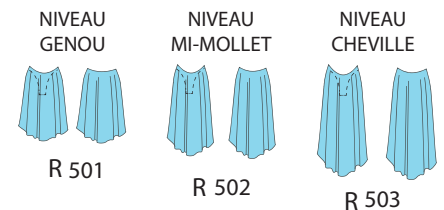

JUPES AMPLES

DECLINAISONS

Majoration tarifaire ttc appliquée pour 1 déclinaison demandée

- Pour 2 déclinaisons demandées : Cumul des majorations
- Pour plus de 2 déclinaisons : Tarification de la pièce sur devis

EMMANCHURES							ENCOLURES					COLS		DECOLLETES					DOS			MAINS	JAMBES			PIEDS	
Bretelle Large	Américaine	Sans Manche	Mancheron	Manche Courte	Manche 3/4	Manche Longue	Ronde	Bateau	Carrée	V	Asymétrique	Goutte Devant	Souten-gorge	Moyen Dos	Grand Dos	Carré	V	Petite Goutte	Moyenne Goutte	Grande Goutte	Pointe-doigts	Bas «Shortie»	Bas «Kiev»	Bas «Combishort»	Académique	Académique Avec Pied	Académique Pied Goutte
3 €	3 €	3 €	3 €	3 €	3 €	3 €	3 €	3 €	3 €	4 €	3 €	5 €	3 €	3 €	3 €	3 €	4 €	3 €	3 €	3 €	3 €	6 €	9 €	15 €	20 €	24 €	25 €
																						●	●	●	●	●	●