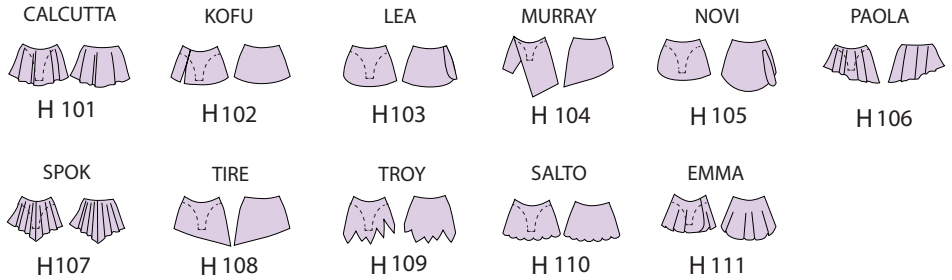

TUNIQUE A LA CARTE

JUPES SIMPLES

A partir de cette base