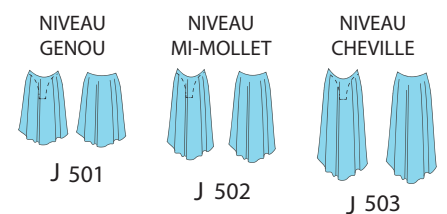

JUPES AMPLES

DECLINAISONS

Majoration tarifaire ttc appliquée pour 1 déclinaison demandée

- Pour 2 déclinaisons demandées : Cumul des majorations
- Pour plus de 2 déclinaisons : Tarification de la pièce sur devis

EMMANCHURES							ENCOLURES					COLS		DECOLLETES					DOS			MAINS	JAMBES				PIEDS	
Bretelle Large	Américain	Sans Manche	Mancheron	Manche Courte	Manche 3/4	Manche Longue	Ronde	Bateau	Carrée	V	Asymétrique	Goutte Devant	Souten-gorge	Moyen Dos	Grand Dos	Carré	V	Petite Goutte	Moyenne Goutte	Grande Goutte	Pointe-Doigts	Bas «Shortie»	Bas «Kiev»	Bas «Académique»	Académique Avec Pied	Académique Pied Goutte		
3 €	3 €	3 €	3 €	3 €	3 €	3 €	3 €	3 €	3 €	4 €	3 €	5 €	3 €	3 €	3 €	3 €	4 €	3 €	3 €	3 €	3 €	6 €	9 €	15 €	20 €	24 €	25 €