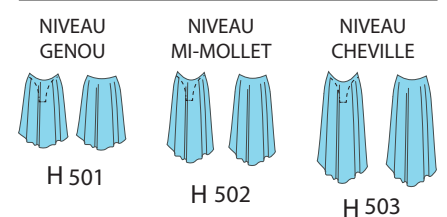

JUPES BORDEES

JUPE SOUCOUE

constituez votre tunique en fonction de la jupe de votre choix

JUPES LONGUES

JUPES DOUBLES

JUPES AMPLES

DECLINAISONS

Majoration tarifaire ttc appliquée pour 1 déclinaison demandée

- Pour 2 déclinaisons demandées : Cumul des majorations
 - Pour plus de 2 déclinaisons : Tarification de la pièce sur devis

EMMANCHURES							ENCOLURES					COLS		DECOLLETES					DOS			MAINS	JAMBES				PIEDS	
Bretelle Large	Américaine	Sans Manche	Mancheron	Manche Courte	Manche 3/4	Manche Longue	Ronde	Bateau	Carrée	V	Asymétrique	Goutte Devant	Soutien-gorge	Moyen Dos	Grand Dos	Carré	V	Petite Goutte	Moyenne Goutte	Grande Goutte	Pointe-doigts	Bas «Shortie»	Bas Combishort	Bas «Kiev»	Académique	Académique Avec Pied	Académique Pied Goutte	
3 €	3 €	3 €	3 €	3 €	3 €	3 €	3 €	3 €	3 €	4 €	3 €	5 €	3 €	3 €	3 €	3 €	4 €	3 €	3 €	3 €	3 €	6 €	9 €	15 €	20 €	24 €	25 €	
●																						●	●	●	●	●	●	