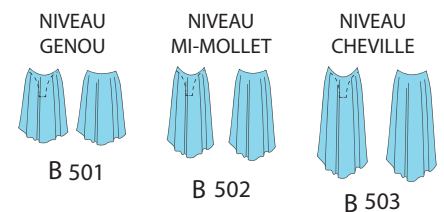

JUPES AMPLES

DECLINAISONS

Majoration tarifaire ttc appliquée pour 1 déclinaison demandée

- Pour 2 déclinaisons demandées : Cumul des majorations
- Pour plus de 2 déclinaisons : Tarification de la pièce sur devis

EMMANCHURES							ENCOLURES					COLS		DECOLLETES					DOS			MAINS		JAMBES				PIEDS	
Bretelle Large	Américaine	Sans Manche	Mancheron	Manche Courte	Manche 3/4	Manche Longue	Ronde	Bateau	Carrée	V	Asymétrique	Goutte Devant	Soutien-gorge	Moyen Dos	Grand Dos	Carré	V	Petite Goutte	Moyenne Goutte	Grande Goutte	Pointe-Doigts	Bas «Shortie»	Bas «Kieva»	Bas «Combishort»	Académique	Académique Avec Pied	Académique Pied Goutte		
3€	3€	3€	3€	3€	3€	3€	3€	3€	3€	4€	3€	5€	3€	3€	3€	3€	4€	3€	3€	3€	3€	6€	9€	15€	20€	24€	25€		
			●	●	●	●	●	●	●	●			●	●	●	●	●					●	●	●	●	●	●