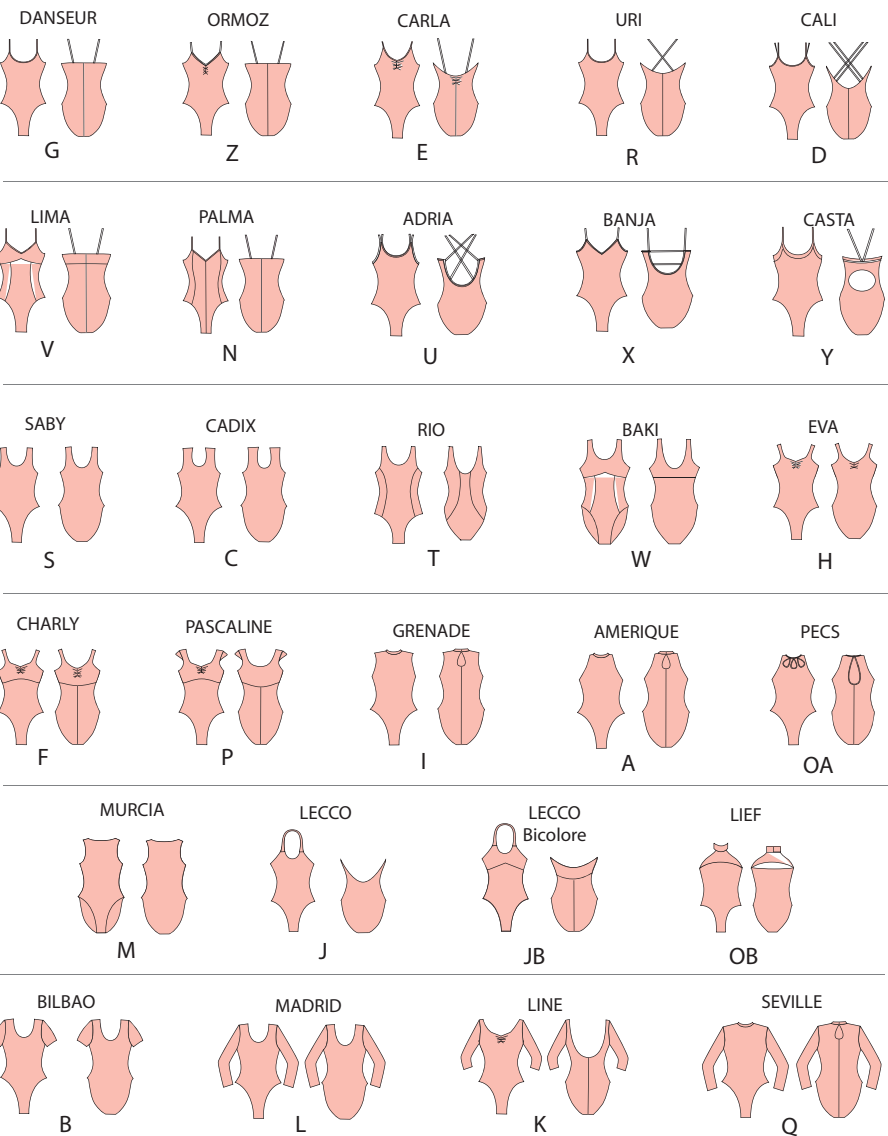

CATALOGUE

MODELES
à la
CARTE

Saison 2018-2019

MODELE A LA CARTE

BASES JUSTAUCORPS

Choisissez votre base de justaucorps

G

Choisissez votre type de jupe

101

Composez votre propre tunique

G101

JUPES SIMPLES

JUPES BORDEES

JUPE SOUCOUBE

601

JUPES LONGUES

JUPES DOUBLES

JUPES AMPLES

DECLINAISONS

Choisissez une déclinaison pour votre Base Justaucorps (Emmanchures, Encolures ou Décolletés) et / ou transformez le en ACADEMIQUE ou COMBISHORT

EMMANCHURES							ENCOLURES					COLS		DECOLLETES					DOS			MAINS	JAMBES			PIEDS	
Bretelle Large	Américaine	Sans Manche	Mancheron	Manche Courte	Manche 3/4	Manche Longue	Ronde	Bateau	Carrée	V	Asymétrique	Goutte Devant	Soutien-gorge	Moyen Dos	Grand Dos	Carré	V	Petite Goutte	Moyenne Goutte	Grande Goutte	Pointe-doigts	Bas «Shortie»	Bas Combishort	Bas «Kiev»	Academique	Academique Avec Pied	Academique Pied Guêtre