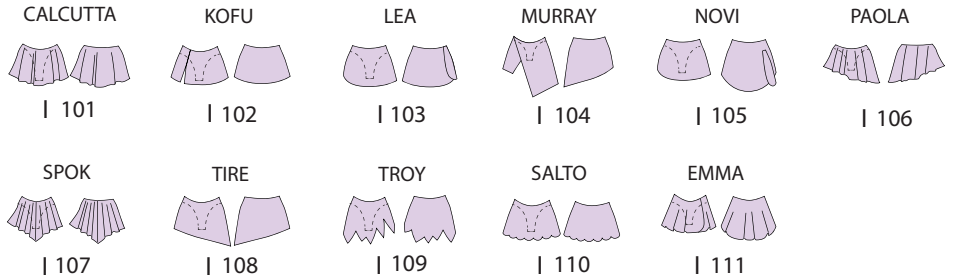

JUPES SIMPLES