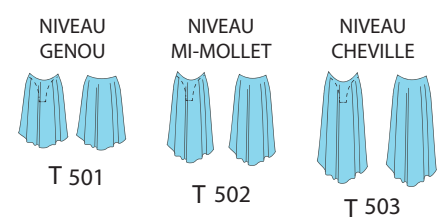

JUPES AMPLES

DECLINAISONS

Majoration tarifaire ttc appliquée pour 1 déclinaison demandée

- Pour 2 déclinaisons demandées : Cumul des majorations
- Pour plus de 2 déclinaisons : Tarification de la pièce sur devis

EMMANCHURES							ENCOLURES					COLS		DECOLLETES					DOS			MAINS	JAMBES				PIEDS	
Bretelle Large	Américain	Sans Manche	Mancheron	Manche Courte	Manche 3/4	Manche Longue	Ronde	Bateau	Carrée	V	Asymétrique	Goutte Devant	Souten-gorge	Moyen Dos	Grand Dos	Carré	V	Petite Goutte	Moyenne Goutte	Grande Goutte	Pointe-Doigts	Bas «Shortie»	Bas Combishort	Bas «Kieva»	Académique	Académique Avec Pied	Académique Pied Goutte	
3 €	3 €	3 €	3 €	3 €	3 €	3 €	3 €	3 €	3 €	4 €	3 €	5 €	3 €	3 €	3 €	3 €	4 €	3 €	3 €	3 €	3 €	6 €	9 €	15 €	20 €	24 €	25 €