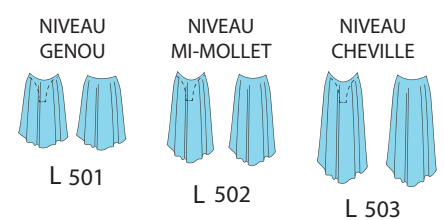

JUPES AMPLES

DECLINAISONS

Majoration tarifaire ttc appliquée pour 1 déclinaison demandée

- Pour 2 déclinaisons demandées : Cumul des majorations
- Pour plus de 2 déclinaisons : Tarification de la pièce sur devis

EMMANCHURES						ENCOLURES					COLS		DECOLLETES					DOS			MAINS	JAMBES				PIEDS	
Bretelle Large	Américaine	Sans Manche	Mancheron	Manche Courte	Manche 3/4	Manche Longue	Ronde	Bateau	Carrée	V	Asymétrique	Goutte Devant	Souten-gorge	Moyen Dos	Grand Dos	Carré	V	Petite Goutte	Moyenne Goutte	Grande Goutte	Pointe-doigts	Bas «Shorties»	Bas Combishort	Bas «Kieva»	Académique	Académique Avec Pied	Académique Pied Goutte
3 €	3 €	3 €	3 €	3 €	3 €	3 €	3 €	3 €	3 €	4 €	3 €	5 €	3 €	3 €	3 €	3 €	4 €	3 €	3 €	3 €	3 €	6 €	9 €	15 €	20 €	24 €	25 €
			●	●	●	●	●	●	●	●	●		●	●	●	●	●				●	●	●	●	●	●	●