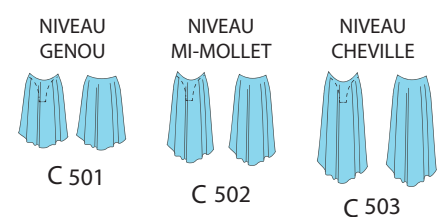

constituez votre tunique

en fonction de la jupe de votre choix

JUPES SIMPLES

JUPES BORDEES

JUPE SOUCOPE

JUPES LONGUES

JUPES DOUBLES

JUPES AMPLES

EMMANCHURES							ENCOLURES					COLS		DECOLLETES					DOS			MAINS		JAMBES				PIEDS	
Bretelle Large	Américain	Sans Manche	Mancheron	Manche Courte	Manche 3/4	Manche Longue	Ronde	Bateau	Carrée	V	Asymétrique	Goutte Devant	Souten-gorge	Moyen Dos	Grand Dos	Carré	V	Petite Goutte	Moyenne Goutte	Grande Goutte	Pointe-Doigts	Bas «Shortie»	Bas «Kieva»	Bas «Combishort»	Académique	Académique Avec Pied	Académique Pied Goutte		
3 €	3 €	3 €	3 €	3 €	3 €	3 €	3 €	3 €	3 €	4 €	3 €	5 €	3 €	3 €	3 €	3 €	4 €	3 €	3 €	3 €	3 €	6 €	9 €	15 €	20 €	24 €	25 €		
●										●			●	●	●	●	●					●	●	●	●	●	●		