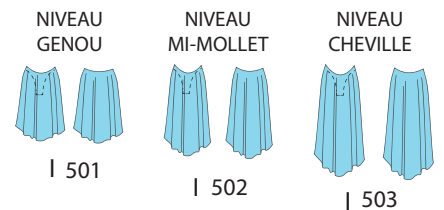

constituez votre tunique en fonction de la jupe de votre choix

Tunique possible : Ref I 305
 GRENADE + Jupe BOGOTA

JUPES SIMPLES

JUPES BORDEES

JUPE SOUCOUBE

JUPES LONGUES

JUPES DOUBLES

JUPES AMPLES

DECLINAISONS

Majoration tarifaire ttc appliquée pour 1 déclinaison demandée

- Pour 2 déclinaisons demandées : Cumul des majorations
 - Pour plus de 2 déclinaisons : Tarification de la pièce sur devis

EMMANCHURES							ENCOLURES					COLS		DECOLLETES					DOS			MAINS	JAMBES				PIEDS	
Bretelle Large	Américain	Sans Manche	Mancheron	Manche Courte	Manche 3/4	Manche Longue	Ronde	Bateau	Carrée	V	Asymétrique	Goutte Devant	Soutien-gorge	Moyen Dos	Grand Dos	Carré	V	Petite Goutte	Moyenne Goutte	Grande Goutte	Pointe-Doigts	Bas «Shorties»	Bas	Bas «Kieva»	Académique	Académique Avec Pied	Académique Pied Goutte	
3€	3€	3€	3€	3€	3€	3€	3€	3€	3€	4€	3€	5€	3€	3€	3€	3€	4€	3€	3€	3€	3€	6€	9€	15€	20€	24€	25€	
	●	●	●									●						●	●	●		●	●	●	●	●	●	