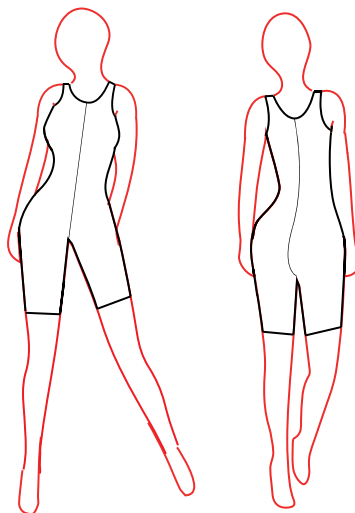

JUSTAUCORPS

TUNIQUE

Consultez le tableau des 26 jupes disponibles aux choix

Tunique présentée : CADIX + Jupe LEA

CADIX

BRASSIERE

TOP

ROBE

COMBISHORT

ACADEMIQUE

MODIFICATIONS

EMMANCHURES							MAINS	ENCOLURES					COLS		DECOLLETES					DOS			COMBISHORT		ACADEMIQUE		
Bretelle Large	Américaine	Sans Manche	Mancheron	Manche Courte	Manche 3/4	Manche Longue	Pointe-doigts	Ronde	Bateau	Carrée	V	Asymétrique	Goutte Devant	Soutien-gorge	Moyen Dos	Grand Dos	Carré	V	Petite Goutte	Moyenne Goutte	Grande Goutte	Bas Shortie	Bas Cycliste	Bas Corsaire	Avec Pied	Pied Guêtre	
●			●						●	●	●	●		●	●	●	●	●				●	●	●	●	●	