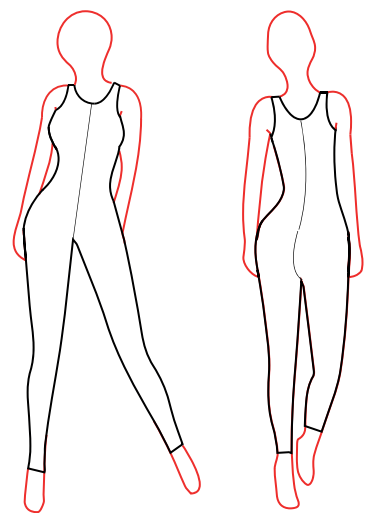

JUSTAUCORPS

TUNIQUE

Consultez le tableau des 26 jupes disponibles aux choix

Tunique présentée : CADIX + Jupe LEA

CADIX

BRASSIERE

TOP

ROBE

COMBISHORT

ACADEMIQUE

MODIFICATIONS

EMMANCHURES							MAINS	ENCOLURES					COLS		DECOLLETES					DOS			COMBISHORT		ACADEMIQUE		
Bretelle Large	Américaine	Sans Manche	Mancheron	Manche Courte	Manche 3/4	Manche Longue	Pointe-doigts	Ronde	Bateau	Carrée	V	Asymétrique	Goutte Devant	Soutien-gorge	Moyen Dos	Grand Dos	Carré	V	Petite Goutte	Moyenne Goutte	Grande Goutte	Bas Shortie	Bas Cycliste	Bas Corsaire	Avec Pied	Pied Guêtre	
●			●						●	●	●	●		●	●	●	●	●				●	●	●	●	●	