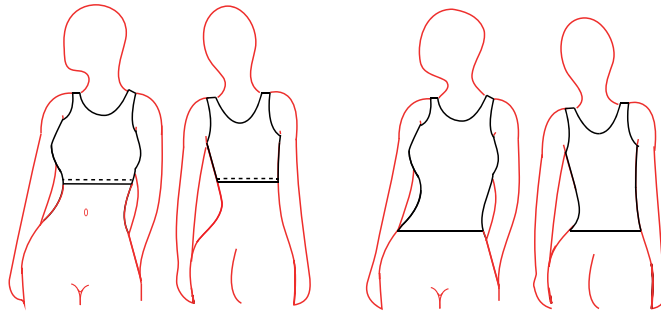

JUSTAUCORPS

TUNIQUE

Consultez le tableau des 26 jupes disponibles aux choix

Tunique présentée : CADIX + Jupe LEA

CADIX

BRASSIERE

TOP

ROBE

COMBISHORT

ACADEMIQUE

MODIFICATIONS

EMMANCHURES							MAINS	ENCOLURES					COLS		DECOLLETES					DOS			COMBISHORT		ACADEMIQUE		
Bretelle Large	Américaine	Sans Manche	Mancheron	Manche Courte	Manche 3/4	Manche Longue	Pointe-doigts	Ronde	Bateau	Carrée	V	Asymétrique	Goutte Devant	Soutien-gorge	Moyen Dos	Grand Dos	Carré	V	Petite Goutte	Moyenne Goutte	Grande Goutte	Bas Shortie	Bas Cycliste	Bas Corsaire	Avec Pied	Pied Guêtre	
●			●						●	●	●	●		●	●	●	●	●				●	●	●	●	●	