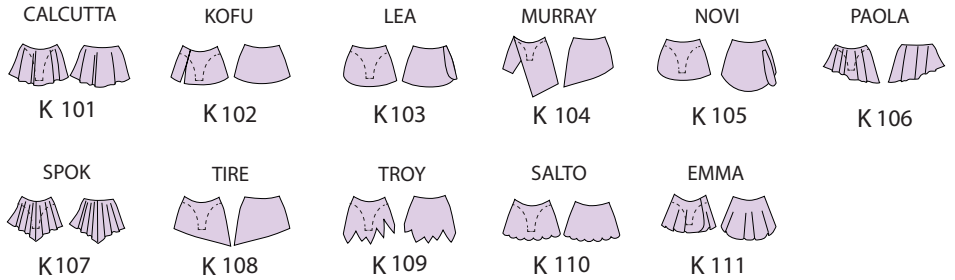

TUNIQUE A LA CARTE

JUPES SIMPLES

A partir de cette base

constituez votre tunique

en fonction de la jupe de votre choix