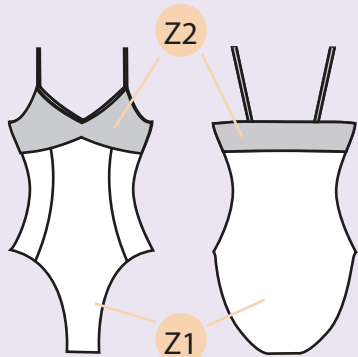

LIMA BC

JUSTAUCORPS

Choix des coloris en Z1 et Z2

TOP

ROBE

TUNIQUE

Consultez le tableau
des 26 jupes disponibles aux choix

Tunique présentée : LIMA BC + Jupe LEA