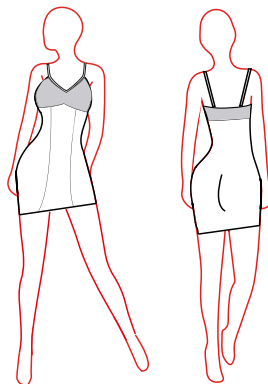

LIMA BC

JUSTAUCORPS

Choix des coloris en Z1 et Z2

TOP

ROBE

TUNIQUE

Consultez le tableau
des 26 jupes disponibles aux choix

Tunique présentée : LIMA BC + Jupe LEA