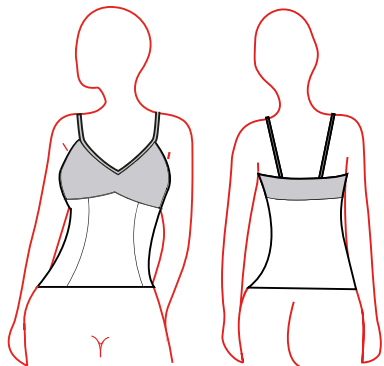

LIMA BC

JUSTAUCORPS

Choix des coloris en Z1 et Z2

TOP

ROBE

TUNIQUE

Consultez le tableau
des 26 jupes disponibles aux choix

Tunique présentée : LIMA BC + Jupe LEA