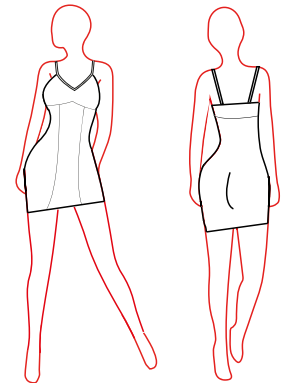

JUSTAUCORPS

LIMA

TUNIQUE

Consultez le tableau
des 26 jupes disponibles aux choix

TOP

ROBE

Tunique présentée : LIMA + Jupe SALTO